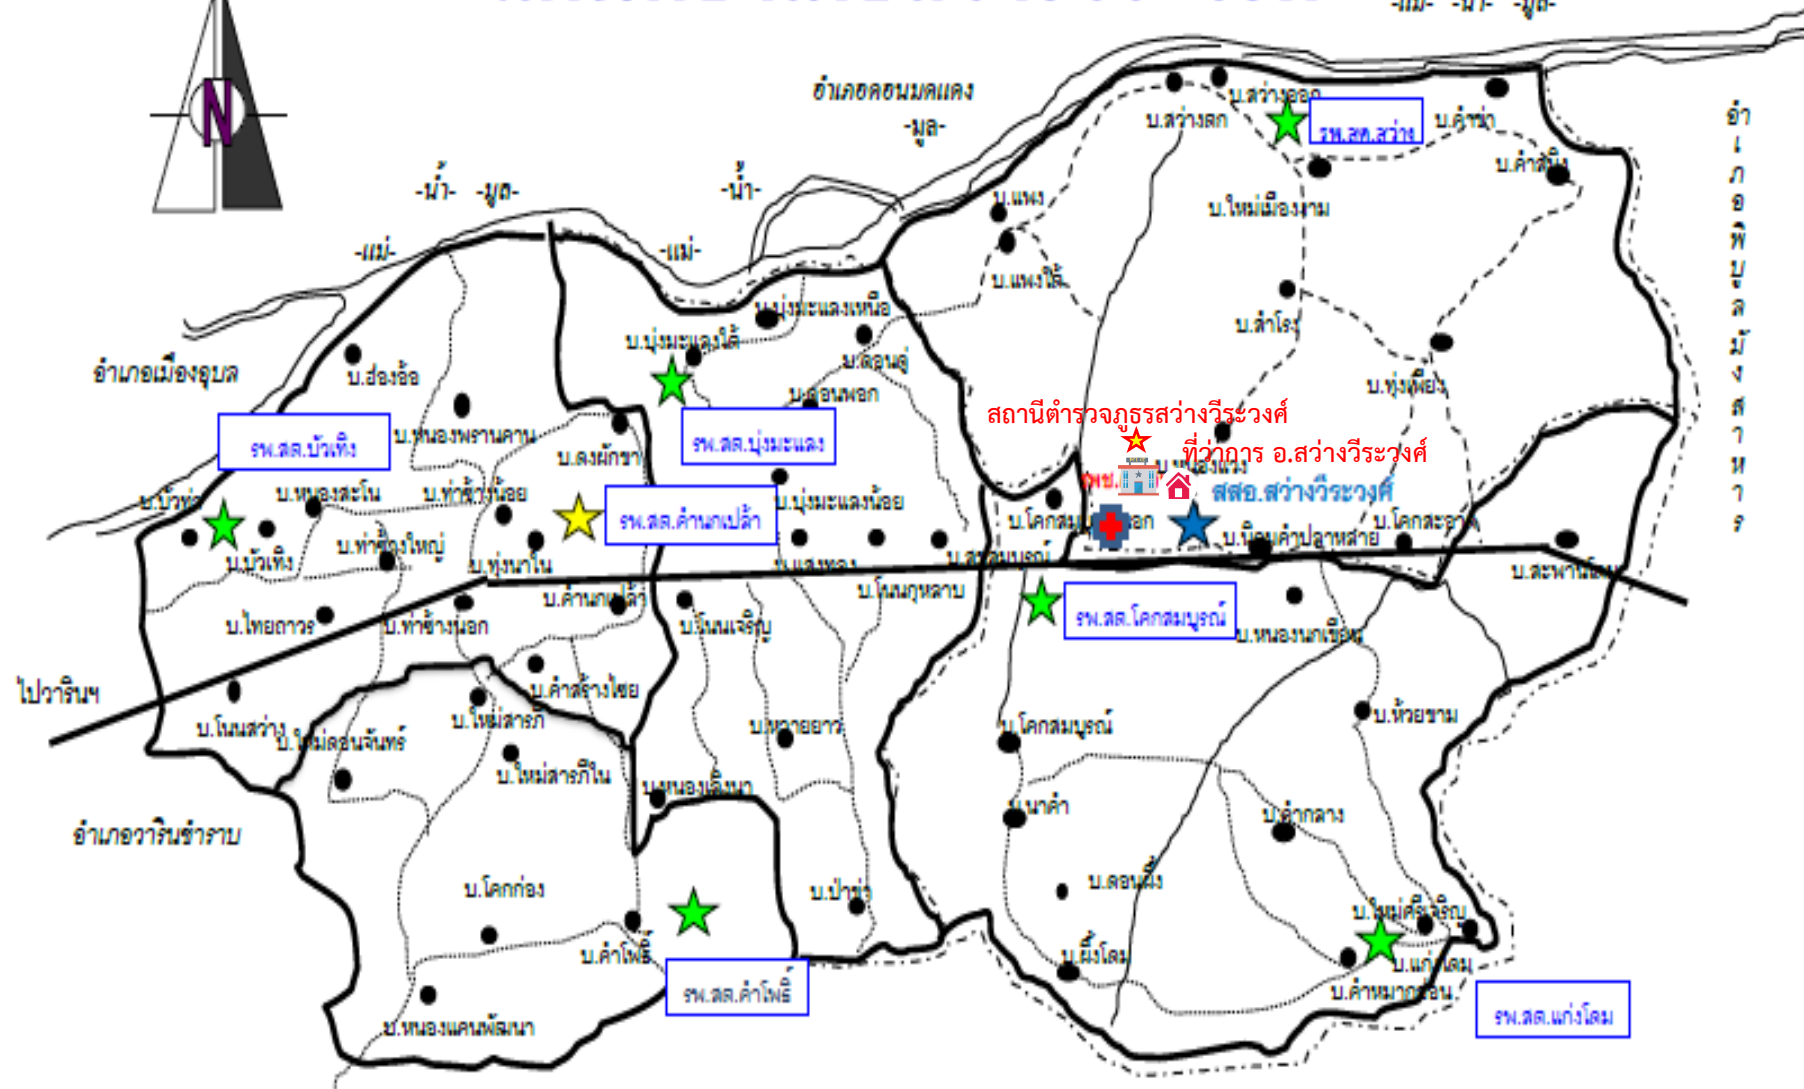

แผนที่อำเภอสว่างวีระวงศ์

อำเภอคาดชุม
-แม่- -น้ำ- -มูล-

อำเภอพิบูลมังสาหาร

ไปวารินฯ

อำเภอวารินชำราบ

อำเภอนาเข้

สัญลักษณ์

- ถนนลาดยาง
- เส้นแบ่งเขตตำบล
- ทางระหว่างหมู่บ้าน
- ที่ตั้งหมู่บ้าน